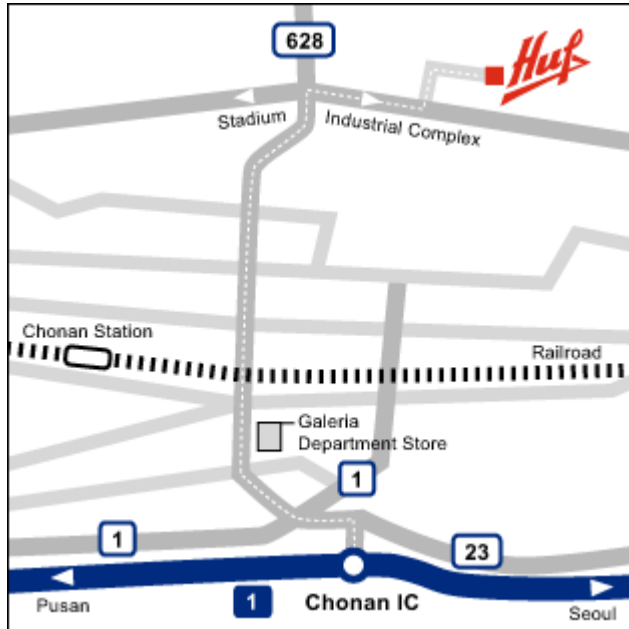

찾아오시는길

(주)후프코리아

330-220

충남 천안시 백석동 710

Tel: 041) 559 6400

Fax: 041) 621 4953

E-Mail: info@hufkorea.com

인천국제공항에서 천안으로

Chonan Overview:

인천공항에서 130번 고속도로를 타고 운행 후

외곽순환도로(100번고속도로)를 판교방향으로

판교분기점에서 경부고속도로(1번고속도로)를 타고 부산방향으로 진입 천안 IC까지 옵니다.

천안 IC 에서 Huf Korea 오는 길

Chonan Detail:

천안IC에서 나오자마자 대전방향으로 좌회전하여 600m정도 직진하여

천안로사거리에서 종합운동장 방향으로 우회전하여 종합운동장사거리까지 계속 직진한다.

종합운동장사거리에서 성환 방향으로 우회전한 후 800M 전방의 첫 번째 신호등에서 좌회전하여

300M 전방의 사거리에서 우회전 후 700M 정도 직진하면

Huf Korea에 도착한다.